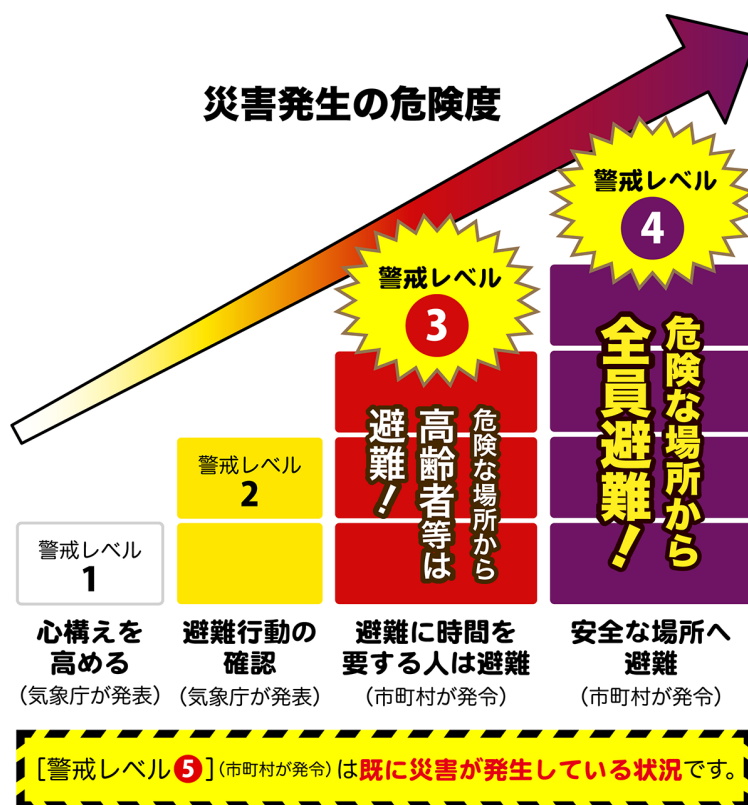

災害発生時警戒レベルに伴うわらしこ保育園の対応の流れ

水害・地震・津波等の自然災害において気象庁や市町村が校区ごとに「警戒レベル」を発令する

保育所は警戒レベル 3 以上で原則休園！

(警戒レベルは市町村が発令する)

わらしこ保育園は

荒木校区

大善寺校区

三瀨校区

に出る発令と、わらしこ保育園周辺の道路状況や職員自宅周辺状況から休園を判断する

< 警戒レベル発令時の対応 >

午前 6:00 までに発令	警戒レベル 3 避難準備 高齢者等避難開始	当該日は休園とする 保護者へ休園の連絡
午前 6:00 から開園時刻までに発令		
開園時間中に発令	警戒レベル 4 避難指示 警戒レベル 5 災害発生情報	場合により長生園へ避難 園情報とお迎え要請のメールを送る (場合により電話連絡) 道路状況や園児数により職員も帰宅